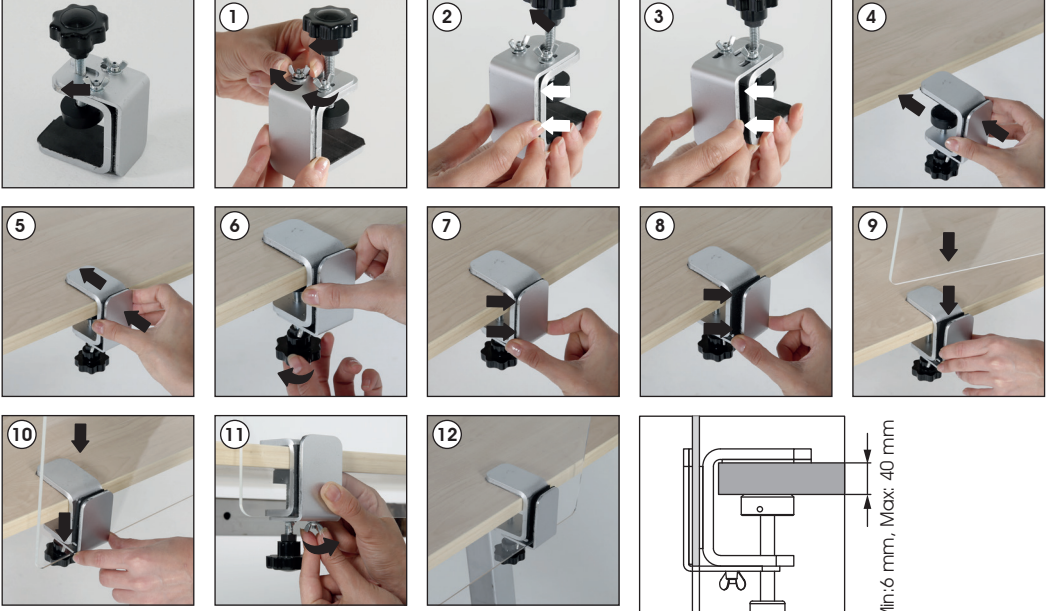

Installation Instructions

(1011728H000) EDGE CLAMP KIT

CAUTION : Panel is not included in the pack.
Usable panel thickness min.2 mm, max.8 mm

Min:2 mm, Max: 8 mm panel

- Please inform the order number on the product or on the carton (e.g. 1/110001394-460) to the place that you have made the purchase if any problem with the product occurs.
- Bitte teilen Sie bei jeglichen Problemen, die auf dem Artikel oder auf der Verpackung aufgeführte Auftragsnummer (z.B: 1/110001394-460) Ihrem Händler mit.
- Lüffen üründeki herhangi bir sorun için ürünün veya paketin üzerindeki sipariş numarasını (örnek: 1/110001394-460) satın aldığınız yere bildiriniz.
- All rights reserved. All pictures, figures and writings are secured internationally by copy-right law. Infringements will be sued by civil and legal law.
- Alle Rechte vorbehalten. Alle Bilder, Zeichnungen und Texte sind international urheberrechtlich geschützt.
- Etwaige Zuwiderhandlungen werden zivil-und strafrechtlich verfolgt.
- Tüm hakları saklıdır. Tüm resimlerin, şemaların ve yazıların kopya hakları uluslararası kanunlarla güvence altına alınmıştır.
- İhlali durumunda sivil ve hukuki yasa mercii tarafından dava edilecektir.