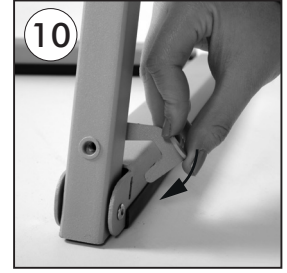

PORTABLE EASEL

Snap frame
optional
accessories.
Not included.

5 different
display
heights

• Please inform the order number on the product or on the carton (e.g. 1/110001394-460) to the place that you have made the purchase if any problem with the product occurs.
• Bitte teilen Sie bei jeglichen Problemen, die auf dem Artikel oder auf der Verpackung aufgeführte Auftragsnummer (z.B.: 1/110001394-460) Ihrem Händler mit.
• Lütfen üründeki herhangi bir sorun için ürünün veya paketin üzerindeki sipariş numarasını (örnek: 1/110001394-460) satın aldığınız yere bildirin.