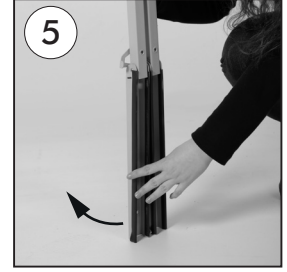

PORTABLE EASEL

Snap frame
optional
accessories.
Not included.

5 different
display
heights

• Please inform the order number on the product or on the carton (e.g. 1/110001394-460) to the place that you have made the purchase if any problem with the product occurs.
• Bitte teilen Sie bei jeglichen Problemen, die auf dem Artikel oder auf der Verpackung aufgeführte Auftragsnummer (z.B.: 1/110001394-460) Ihrem Händler mit.
• Lütfen üründeki herhangi bir sorun için ürünün veya paketin üzerindeki sipariş numarasını (örnek: 1/110001394-460) satın aldığınız yere bildirin.