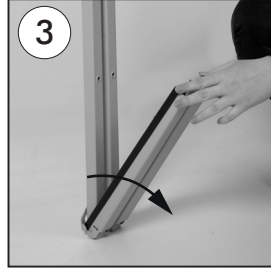

PORTABLE EASEL

Snap frame
optional
accessories.
Not included.

5 different
display
heights

• Please inform the order number on the product or on the carton (e.g. 1/110001394-460) to the place that you have made the purchase if any problem with the product occurs.
• Bitte teilen Sie bei jeglichen Problemen, die auf dem Artikel oder auf der Verpackung aufgeführte Auftragsnummer (z.B.: 1/110001394-460) Ihrem Händler mit.
• Lütfen üründeki herhangi bir sorun için ürünün veya paketin üzerindeki sipariş numarasını (örnek: 1/110001394-460) satın aldığınız yere bildirin.