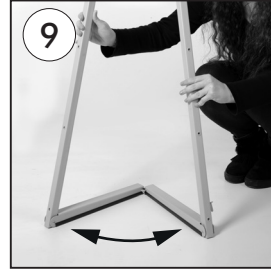

PORTABLE EASEL

Snap frame
optional
accessories.
Not included.

5 different
display
heights

• Please inform the order number on the product or on the carton (e.g. 1/110001394-460) to the place that you have made the purchase if any problem with the product occurs.
• Bitte teilen Sie bei jeglichen Problemen, die auf dem Artikel oder auf der Verpackung aufgeführte Auftragsnummer (z.B.: 1/110001394-460) Ihrem Händler mit.
• Lütfen üründeki herhangi bir sorun için ürünün veya paketin üzerindeki sipariş numarasını (örnek: 1/110001394-460) satın aldığınız yere bildirin.