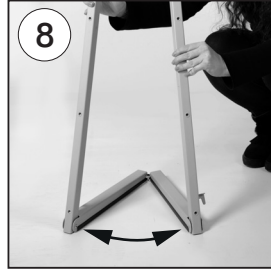

PORTABLE EASEL

Snap frame
optional
accessories.
Not included.

5 different
display
heights

• Please inform the order number on the product or on the carton (e.g. 1/110001394-460) to the place that you have made the purchase if any problem with the product occurs.
• Bitte teilen Sie bei jeglichen Problemen, die auf dem Artikel oder auf der Verpackung aufgeführte Auftragsnummer (z.B.: 1/110001394-460) Ihrem Händler mit.
• Lütfen üründeki herhangi bir sorun için ürünün veya paketin üzerindeki sipariş numarasını (örnek: 1/110001394-460) satın aldığınız yere bildirin.