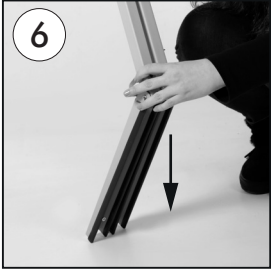

PORTABLE EASEL

Snap frame
optional
accessories.
Not included.

5 different
display
heights

• Please inform the order number on the product or on the carton (e.g. 1/110001394-460) to the place that you have made the purchase if any problem with the product occurs.
• Bitte teilen Sie bei jeglichen Problemen, die auf dem Artikel oder auf der Verpackung aufgeführte Auftragsnummer (z.B.: 1/110001394-460) Ihrem Händler mit.
• Lütfen üründeki herhangi bir sorun için ürünün veya paketin üzerindeki sipariş numarasını (örnek: 1/110001394-460) satın aldığınız yere bildirin.