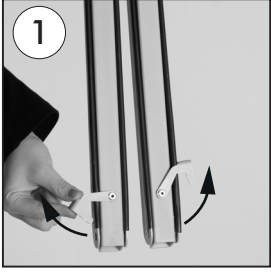

PORTABLE EASEL

Snap frame
optional
accessories.
Not included.

5 different
display
heights

• Please inform the order number on the product or on the carton (e.g. 1/110001394-460) to the place that you have made the purchase if any problem with the product occurs.
• Bitte teilen Sie bei jeglichen Problemen, die auf dem Artikel oder auf der Verpackung aufgeführte Auftragsnummer (z.B.: 1/110001394-460) Ihrem Händler mit.
• Lütfen üründeki herhangi bir sorun için ürünün veya paketin üzerindeki sipariş numarasını (örnek: 1/110001394-460) satın aldığınız yere bildirin.