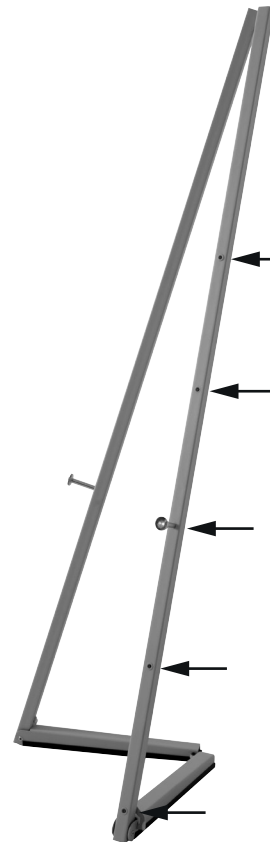

PORTABLE EASEL

Snap frame
optional
accessories.
Not included.

5 different
display
heights

• Please inform the order number on the product or on the carton (e.g. 1/110001394-460) to the place that you have made the purchase if any problem with the product occurs.
• Bitte teilen Sie bei jeglichen Problemen, die auf dem Artikel oder auf der Verpackung aufgeführte Auftragsnummer (z.B.: 1/110001394-460) Ihrem Händler mit.
• Lütfen üründeki herhangi bir sorun için ürünün veya paketin üzerindeki sipariş numarasını (örnek: 1/110001394-460) satın aldığınız yere bildirin.