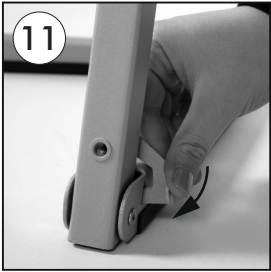

PORTABLE EASEL

Snap frame
optional
accessories.
Not included.

5 different
display
heights

• Please inform the order number on the product or on the carton (e.g. 1/110001394-460) to the place that you have made the purchase if any problem with the product occurs.
• Bitte teilen Sie bei jeglichen Problemen, die auf dem Artikel oder auf der Verpackung aufgeführte Auftragsnummer (z.B.: 1/110001394-460) Ihrem Händler mit.
• Lütfen üründeki herhangi bir sorun için ürünün veya paketin üzerindeki sipariş numarasını (örnek: 1/110001394-460) satın aldığınız yere bildirin.