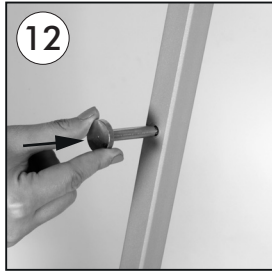

PORTABLE EASEL

Snap frame
optional
accessories.
Not included.

5 different
display
heights

• Please inform the order number on the product or on the carton (e.g. 1/110001394-460) to the place that you have made the purchase if any problem with the product occurs.
• Bitte teilen Sie bei jeglichen Problemen, die auf dem Artikel oder auf der Verpackung aufgeführte Auftragsnummer (z.B.: 1/110001394-460) Ihrem Händler mit.
• Lütfen üründeki herhangi bir sorun için ürünün veya paketin üzerindeki sipariş numarasını (örnek: 1/110001394-460) satın aldığınız yere bildirin.