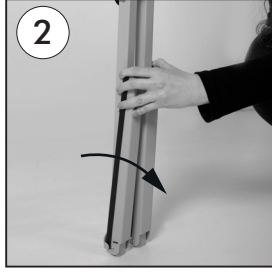

PORTABLE EASEL

Snap frame
optional
accessories.
Not included.

5 different
display
heights

• Please inform the order number on the product or on the carton (e.g. 1/110001394-460) to the place that you have made the purchase if any problem with the product occurs.
• Bitte teilen Sie bei jeglichen Problemen, die auf dem Artikel oder auf der Verpackung aufgeführte Auftragsnummer (z.B.: 1/110001394-460) Ihrem Händler mit.
• Lütfen üründeki herhangi bir sorun için ürünün veya paketin üzerindeki sipariş numarasını (örnek: 1/110001394-460) satın aldığınız yere bildirin.