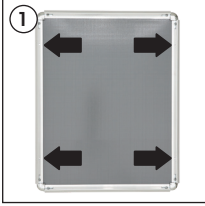

Installation Instructions

(1001846)

SNAP FRAME Round Corner

Each frame includes wall mounting accessories (4 screws & 4 anchors)

Screw & anchor mounting

- Please inform the order number on the product or on the carton (e.g. 1/110001394-460) to the place that you have made the purchase if any problem with the product occurs.
- Bitte teilen Sie bei jeglichen Problemen, die auf dem Artikel oder auf der Verpackung aufgeführte Auftragsnummer (z.B. 1/110001394-460) Ihrem Händler mit.
- Lüften ürünlerde herhangi bir sorun için ürünün veya paketin üzerindeki sipariş numarasını (örnek: 1/110001394-460) satın aldığınız yere bildiriniz.
- All rights reserved. All pictures, figures and writings are secured internationally by copy-right law. Infringements will be sued by civil and legal law.
- Alle Rechte vorbehalten. Alle Bilder, Zeichnungen und Texte sind international urheberrechtlich geschützt. Etwaige Zuwiderhandlungen werden zivil-und strafrechtlich verfolgt.
- Tüm hakları saklıdır. Tüm resimlerin, şemaların ve yazıların kopya hakları uluslararası kanunlarla güvence altına alınmıştır. İhlali durumunda sivil ve hukuki yasa mercii tarafından dava edilecektir.

Installation Instructions

(1001846) SNAP FRAME Mitred Corner

Each frame includes wall mounting accessories (4 screws & 4 anchors)

Screw & anchor mounting

Fixing uneven corners

1. If your frame corners are slightly uneven, there is an easy fixing. Follow these steps with care, as the corners are sharp.