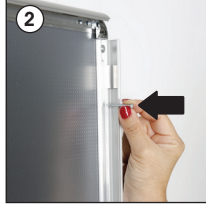

Installation Instructions

(1001846)

SNAP FRAME Round Corner

Each frame includes wall mounting accessories (4 screws & 4 anchors)

Screw & anchor mounting

- Please inform the order number on the product or on the carton (e.g. 1/110001394-460) to the place that you have made the purchase if any problem with the product occurs.
- Bitte teilen Sie bei jeglichen Problemen, die auf dem Artikel oder auf der Verpackung aufgeführte Auftragsnummer (z.B. 1/110001394-460) Ihrem Händler mit.
- Lüften ürünlerde herhangi bir sorun için ürünün veya paketin üzerindeki sipariş numarasını (örnek: 1/110001394-460) satın aldığınız yere bildiriniz.
- All rights reserved. All pictures, figures and writings are secured internationally by copy-right law. Infringements will be sued by civil and legal law.
- Alle Rechte vorbehalten. Alle Bilder, Zeichnungen und Texte sind international urheberrechtlich geschützt. Etwaige Zuwiderhandlungen werden zivil-und strafrechtlich verfolgt.
- Tüm hakları saklıdır. Tüm resimlerin, şemaların ve yazıların kopya hakları uluslararası kanunlarla güvence altına alınmıştır. İhlali durumunda sivil ve hukuki yasa mercii tarafından dava edilecektir.

Installation Instructions

(1001846) SNAP FRAME Mitred Corner

Each frame includes wall mounting accessories (4 screws & 4 anchors)

Screw & anchor mounting

Fixing uneven corners

1. If your frame corners are slightly uneven, there is an easy fixing. Follow these steps with care, as the corners are sharp.